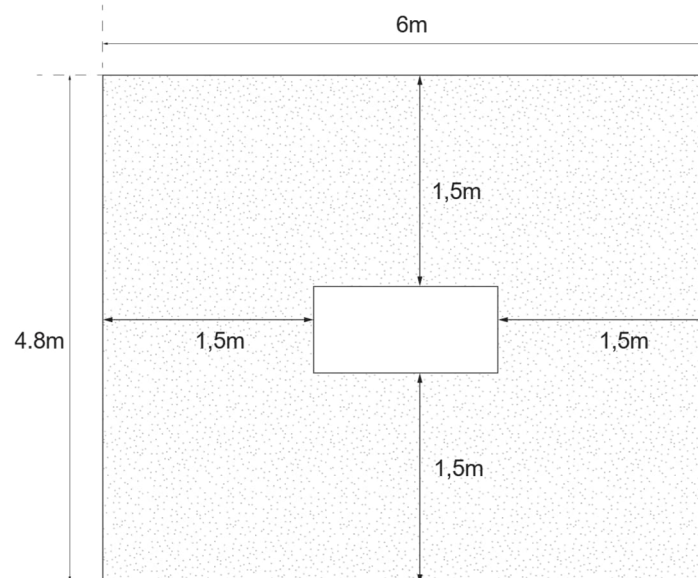

## Afmetingen

De afmetingen zijn als volgt:

HOOGTE	BREEDTE	DIEPTE
2200 mm	3000 mm	1400 mm

## Plaatsing

Hieronder een prinseschema:

Minimale vrije ruimte noodzakelijk rondom de kast

BOVENAANZICHT

Er dient rondom de cabine minimum 1,5 m vrije ruimte voorzien als veilige werkzone voor de techniekers.

VOORAANZICHT

Boven de gascabine is een vrije ruimte van minimum 2 m nodig.