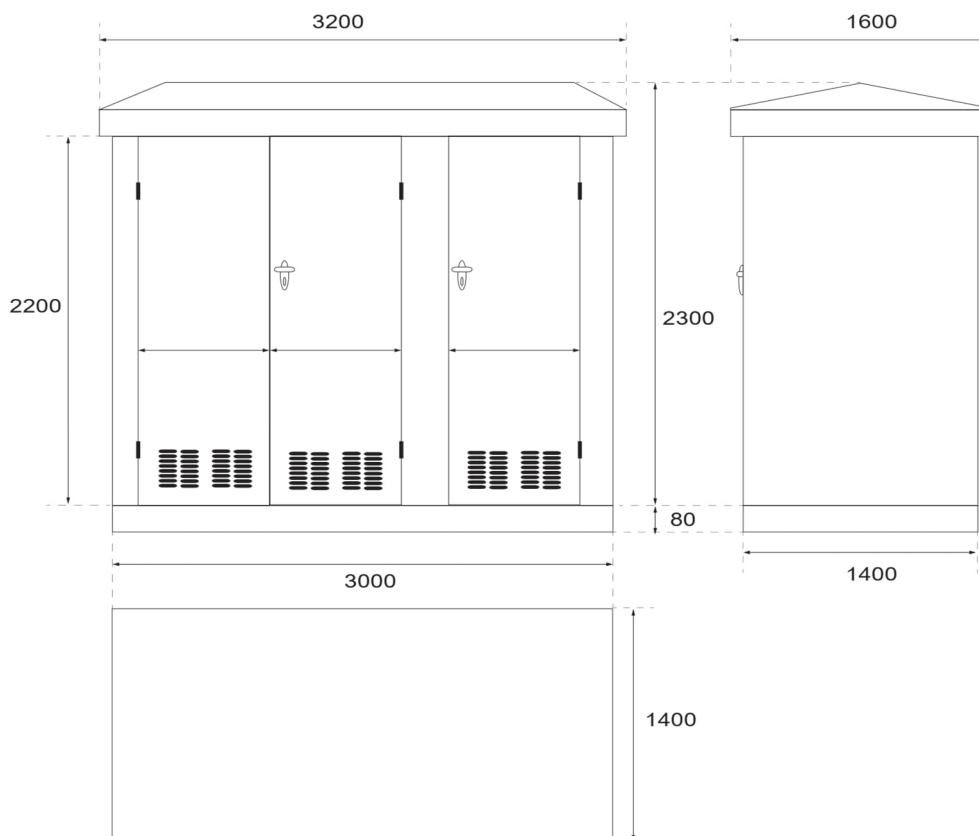

# Klantcabine Type K1600 Dubbellijns op MDC-net (Opstelling in een Kast)

## Kenmerken

De kenmerken zijn de volgende:

- Metalen kast in grijze of groene kleur met 6 deuren (2x 3 deuren)
- Van toepassing op de klantcabines K1600 op MDC-net.

## Afmetingen

De afmetingen zijn als volgt:

HOOGTE	BREEDTE	DIEPTE
2200 mm	3000 mm	1400 mm

## Plaatsing

Hieronder een prinseschema:

Minimale vrije ruimte noodzakelijk rondom de kast

BOVENAANZICHT

Er dient rondom de cabine minimum 1,5 m vrije ruimte voorzien als veilige werkzone voor de techniekers.