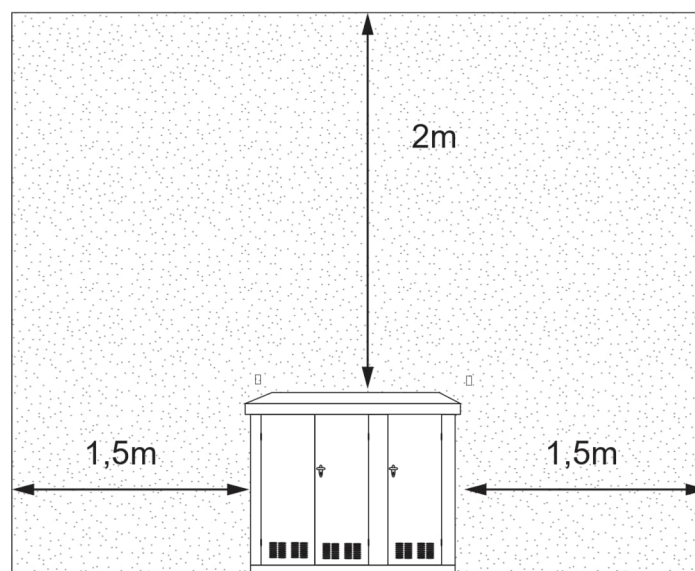

## Afmetingen

De afmetingen zijn als volgt:

HOOGTE	BREEDTE	DIEPTE
2200 mm	3000 mm	1400 mm

## Plaatsing

Hieronder een prinseschema:

Minimale vrije ruimte noodzakelijk rondom de kast

BOVENAANZICHT

Er dient rondom de cabine minimum 1,5 m vrije ruimte voorzien als veilige werkzone voor de techniekers.

VOORAANZICHT

Boven de gascabine is een vrije ruimte van minimum 2 m nodig.