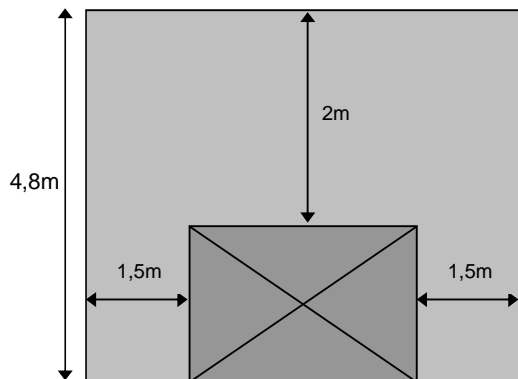

Minimale vrije ruimte noodzakelijk voor de plaatsing van de kast

Vooraanzicht