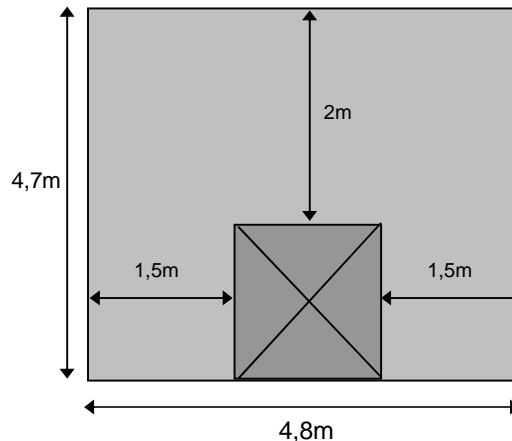

Zijaanzicht