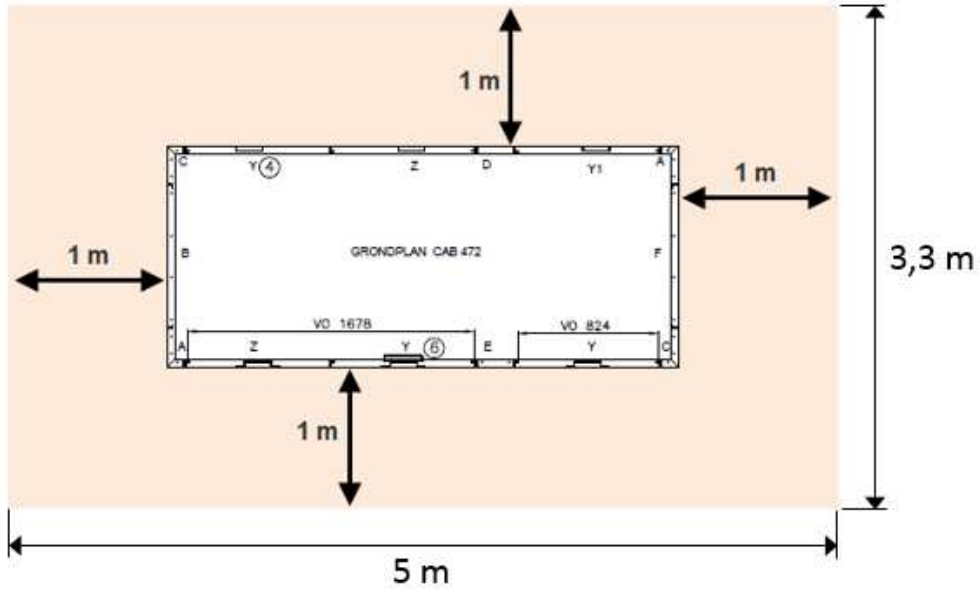

Metalen kast in grijze of groene kleur met 6 deuren (2x 3deuren)

Afmetingen kast: Hoogte: 1900mm (inclusief dak: 2132mm)

Breedte: 3000mm (inclusief dak: 3200mm)

Diepte: 1300mm (inclusief dak: 1500mm)

Publicatie	RICHTLIJN INPLANTEN VAN KLANTCABINES	Serverkopie op datum van 2018-04-25
Netbeheer		AG - 332 - R01
UN 1215 Versie 02		Blz. 34 / 42
30/03/2018		

Minimale vrije ruimte noodzakelijk voor plaatsing van de kast

BOVENAANZICHT

Er dient rondom de cabine minimum 1 m vrije ruimte voorzien te worden voor de plaatsing van de gascabine.

VOORAANZICHT

Boven de gascabine is een vrije ruimte van minimum 2 m nodig.