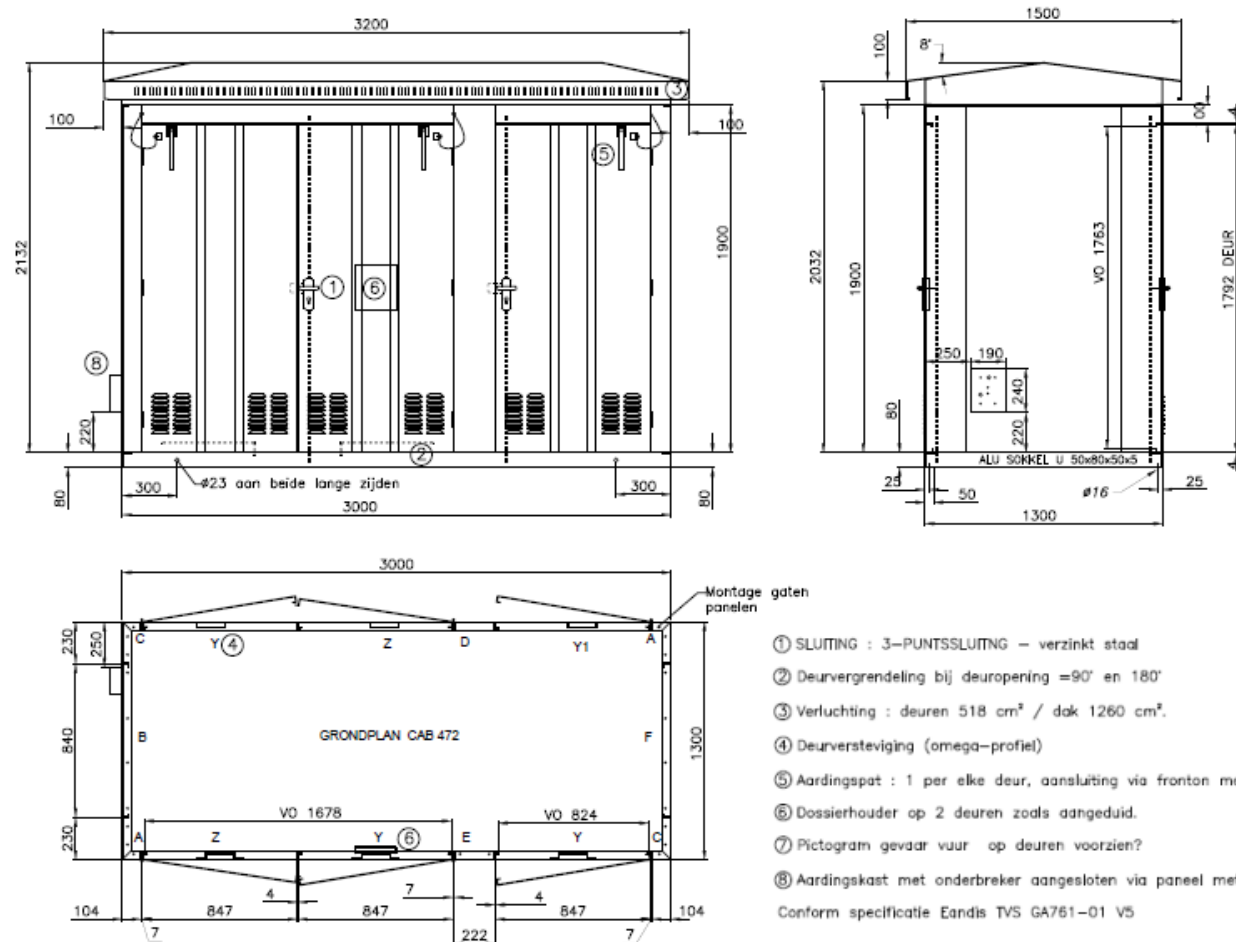

Publicatie	RICHTLIJN INPLANTEN VAN KLANTCABINES	Serverkopie op datum van 2018-04-25
Netbeheer		AG - 332 - R01
UN 1215 Versie 02		Blz. 33 / 42
30/03/2018		

KLANTCABINE TYPE K1000 DUBBELLIJNS op MDC-net

1. Opstelling in een kast

Metalen kast in grijze of groene kleur met 6 deuren (2x 3deuren)

Afmetingen kast: Hoogte: 1900mm (inclusief dak: 2132mm)

Breedte: 3000mm (inclusief dak: 3200mm)

Diepte: 1300mm (inclusief dak: 1500mm)

Publicatie	RICHTLIJN INPLANTEN VAN KLANTCABINES	Serverkopie op datum van 2018-04-25
Netbeheer		AG - 332 - R01
UN 1215 Versie 02		Blz. 34 / 42
30/03/2018		

Minimale vrije ruimte noodzakelijk voor plaatsing van de kast

BOVENAANZICHT

Er dient rondom de cabine minimum 1 m vrije ruimte voorzien te worden voor de plaatsing van de gascabine.

VOORAANZICHT

Boven de gascabine is een vrije ruimte van minimum 2 m nodig.