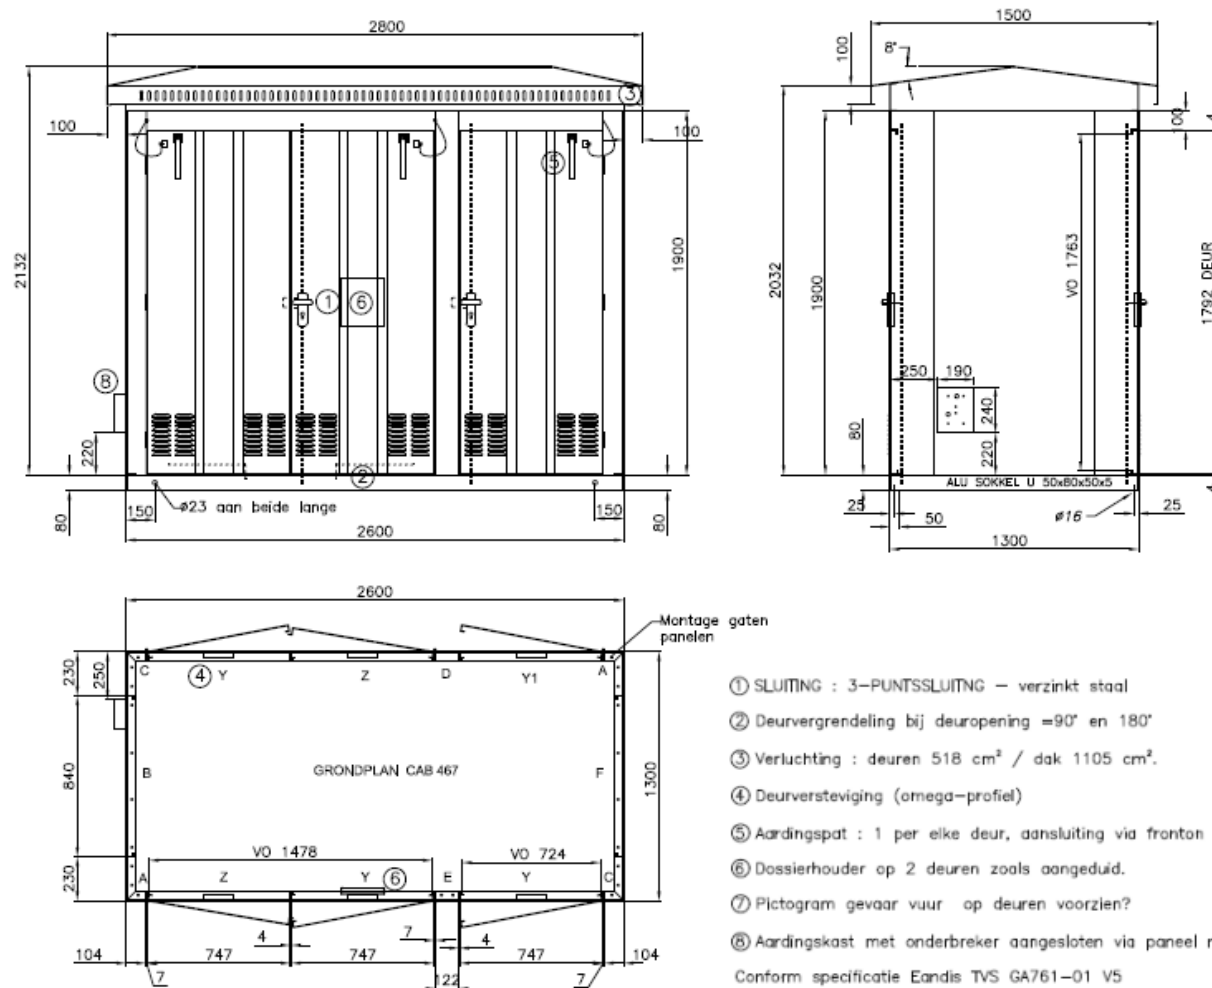

1. Opstelling in een kast

Metalen kast in grijze of groene kleur met 6 deuren (2x 3deuren)

Afmetingen kast: Hoogte: 1900mm (inclusief dak: 2132mm)

Breedte: 2600mm (inclusief dak: 2800mm)

Diepte: 1300mm (inclusief dak: 1500mm)

Publicatie	RICHTLIJN INPLANTEN VAN KLANTCABINES	Serverkopie op datum van 2018-04-25
Netbeheer		AG - 332 - R01
UN 1215 Versie 02		Blz. 31 / 42
30/03/2018		

Minimale vrije ruimte noodzakelijk voor plaatsing van de kast

BOVENAANZICHT

Er dient rondom de cabine minimum 1 m vrije ruimte voorzien te worden voor de plaatsing van de gascabine.

VOORAANZICHT

Boven de gascabine is een vrije ruimte van minimum 2 m nodig.