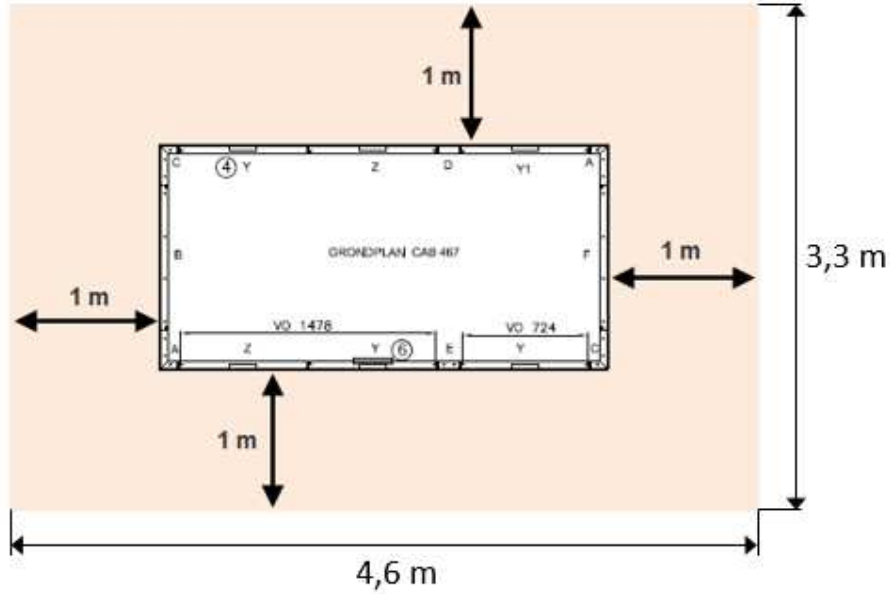

Publicatie	RICHTLIJN INPLANTEN VAN KLANTCABINES	Serverkopie op datum van 2018-04-25
Netbeheer		AG - 332 - R01
UN 1215 Versie 02		Blz. 31 / 42
30/03/2018		

Minimale vrije ruimte noodzakelijk voor plaatsing van de kast

BOVENAANZICHT

Er dient rondom de cabine minimum 1 m vrije ruimte voorzien te worden voor de plaatsing van de gascabine.

VOORAANZICHT

Boven de gascabine is een vrije ruimte van minimum 2 m nodig.