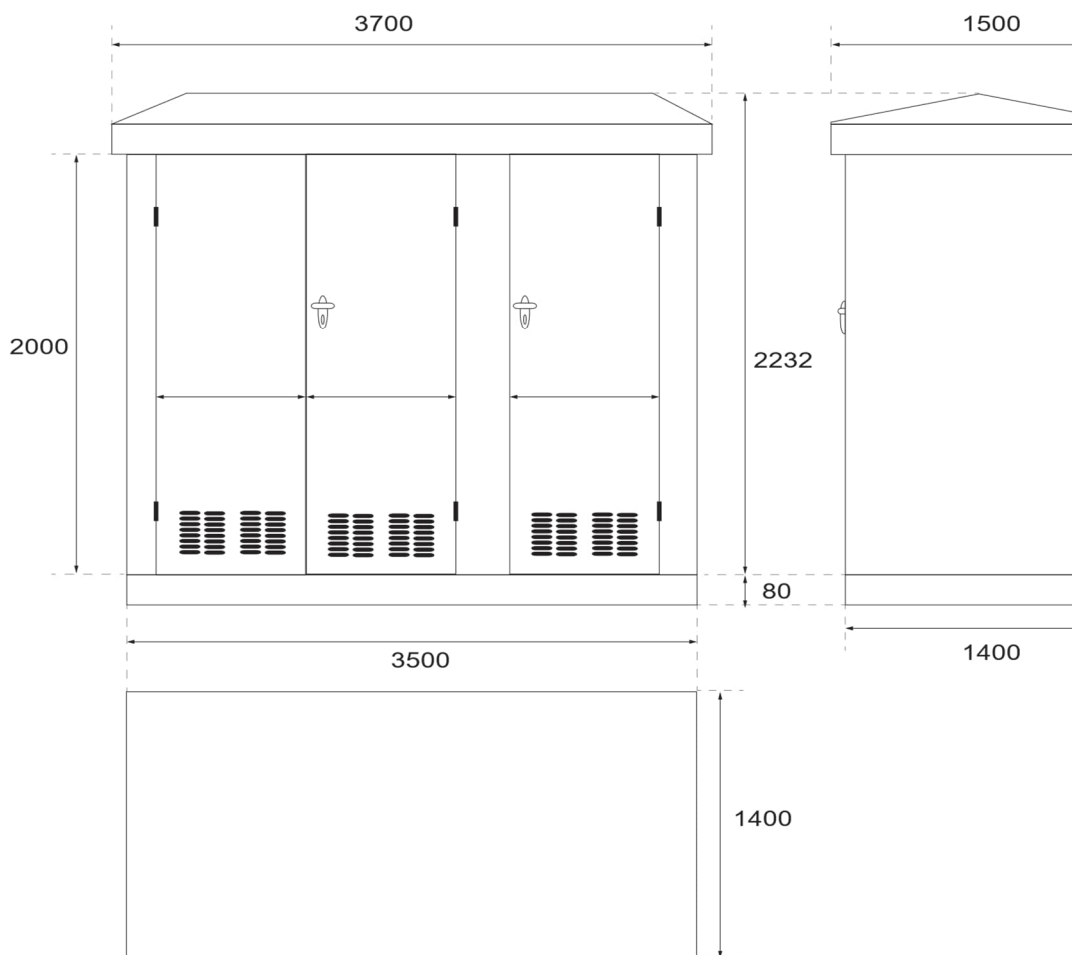

Klantcabine Type K1000 Dubbellijns op MDC-net (Opstelling in Kast)

Kenmerken

De kenmerken zijn de volgende:

- Metalen kast in grijze of groene kleur met 6 deuren (2x 3deuren)

Afmetingen

De afmetingen zijn als volgt:

HOOGTE	BREEDTE	DIEPTE
2000mm	3500mm	1400mm

Plaatsing

Minimale vrije ruimte noodzakelijk rondom de kast

BOVENAANZICHT

Er dient rondom de cabine minimum 1,5 m vrije ruimte voorzien als veilige werkzone voor de technikers.

VOORAANZICHT

Boven de gascabine is een vrije ruimte van minimum 2 m nodig.