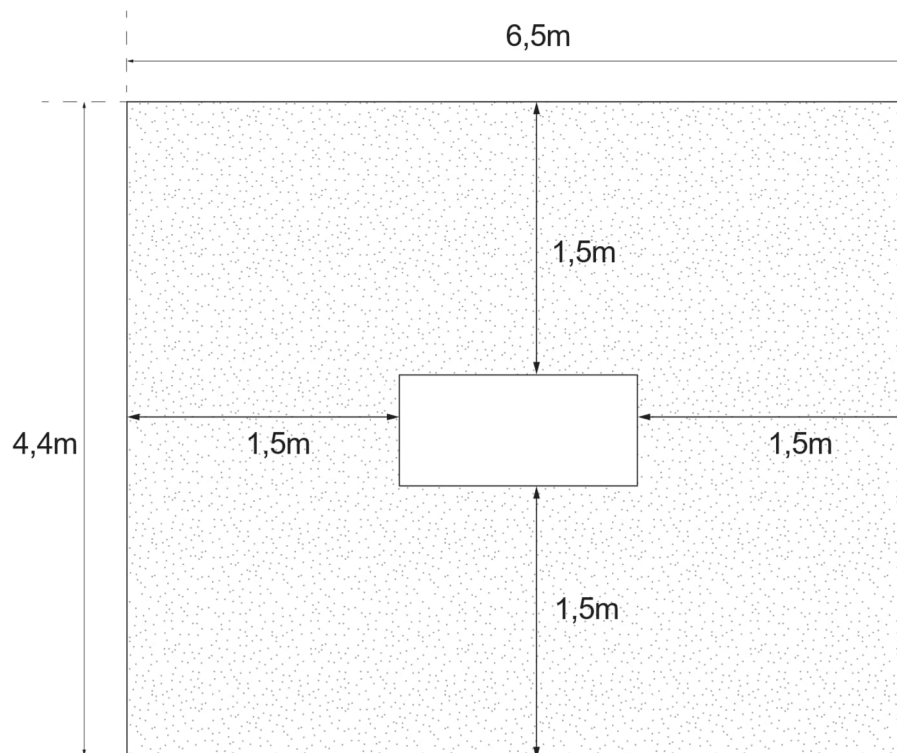

Klantcabine Type K1000 Dubbellijns op MDC-net (Opstelling in Kast)

Kenmerken

De kenmerken zijn de volgende:

- Metalen kast in grijze of groene kleur met 6 deuren (2x 3deuren)

Afmetingen

De afmetingen zijn als volgt:

HOOGTE	BREEDTE	DIEPTE
2000mm	3500mm	1400mm

Plaatsing

Minimale vrije ruimte noodzakelijk rondom de kast

BOVENAANZICHT

Er dient rondom de cabine minimum 1,5 m vrije ruimte voorzien als veilige werkzone voor de technikers.

VOORAANZICHT

Boven de gascabine is een vrije ruimte van minimum 2 m nodig.