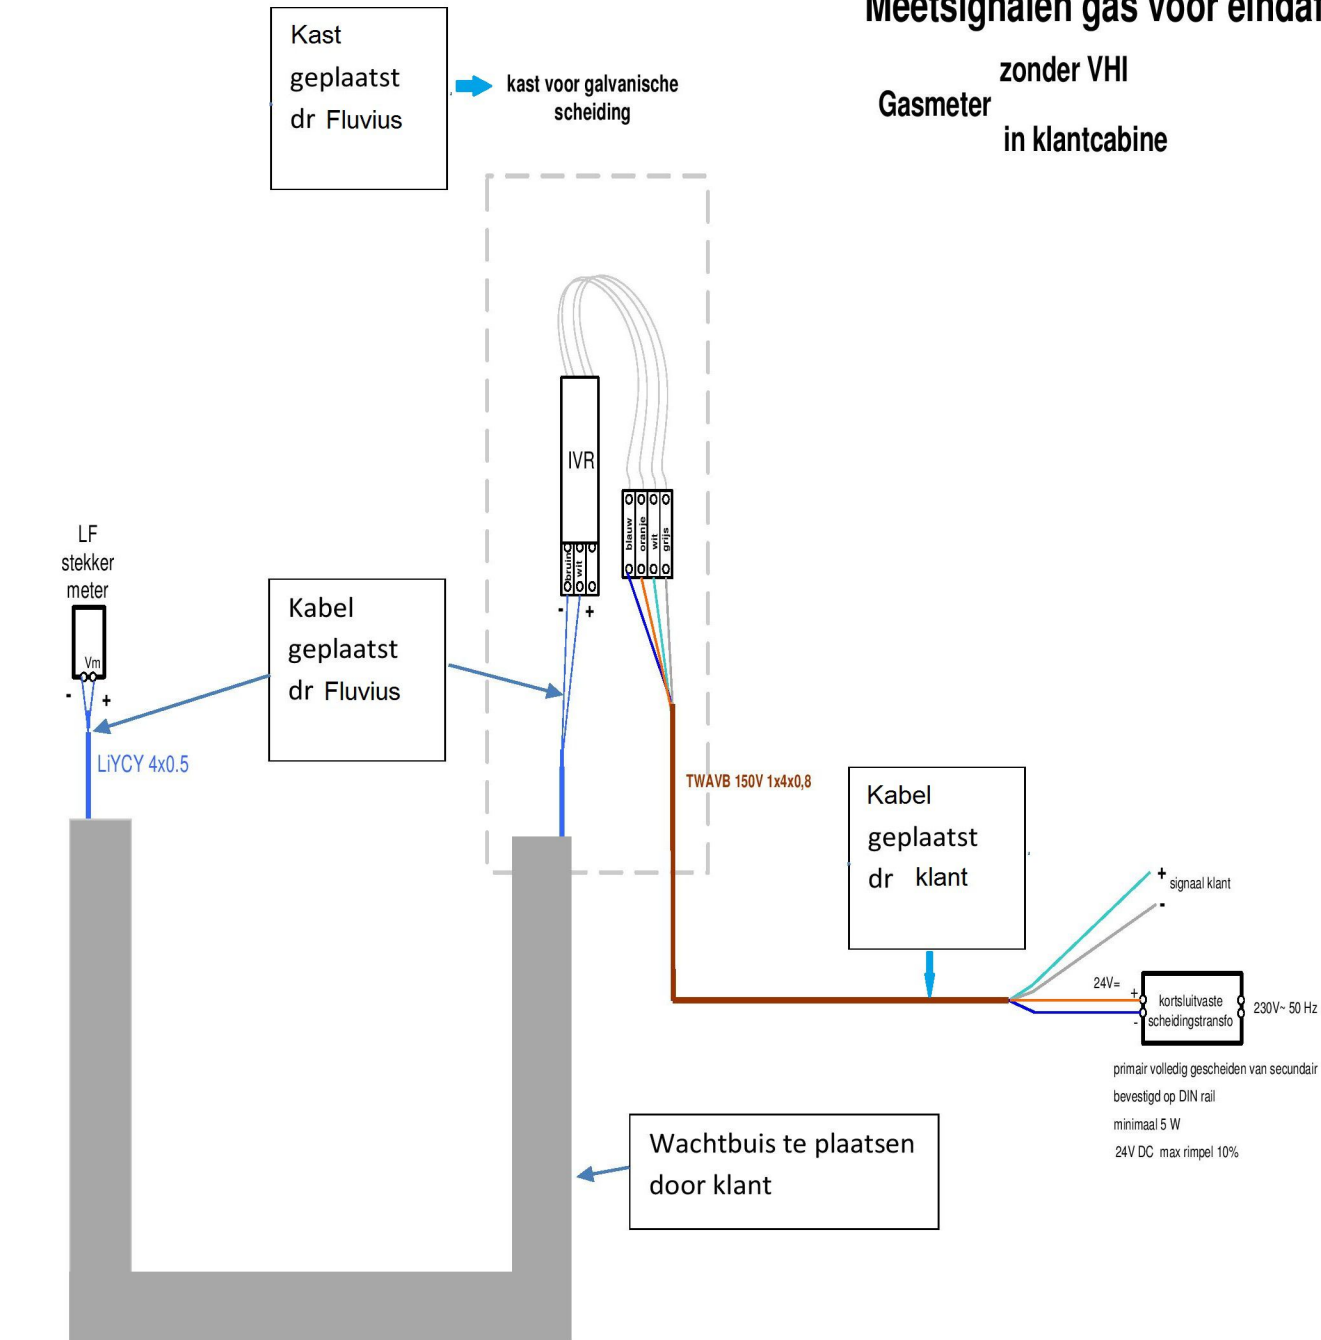

Meetsignalen gas voor eindafnemer

Gasmeter
zonder VHI
in klantcabine

4.2.1