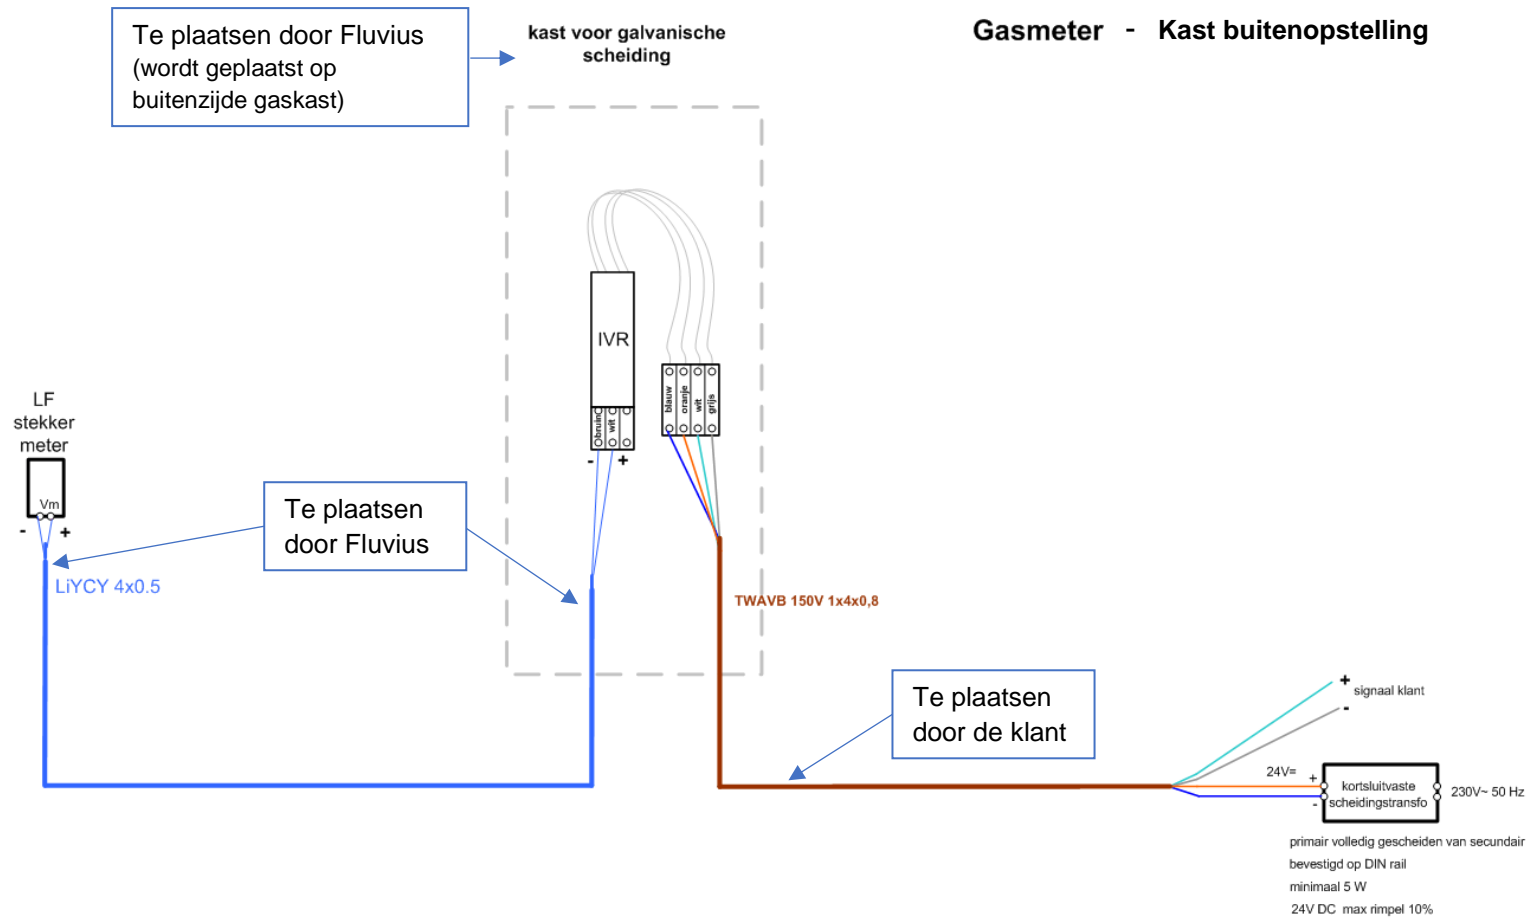

# Meetsignalen gas voor eindafnemer

## Gasmeter - Kast buitenopstelling

4.2.5