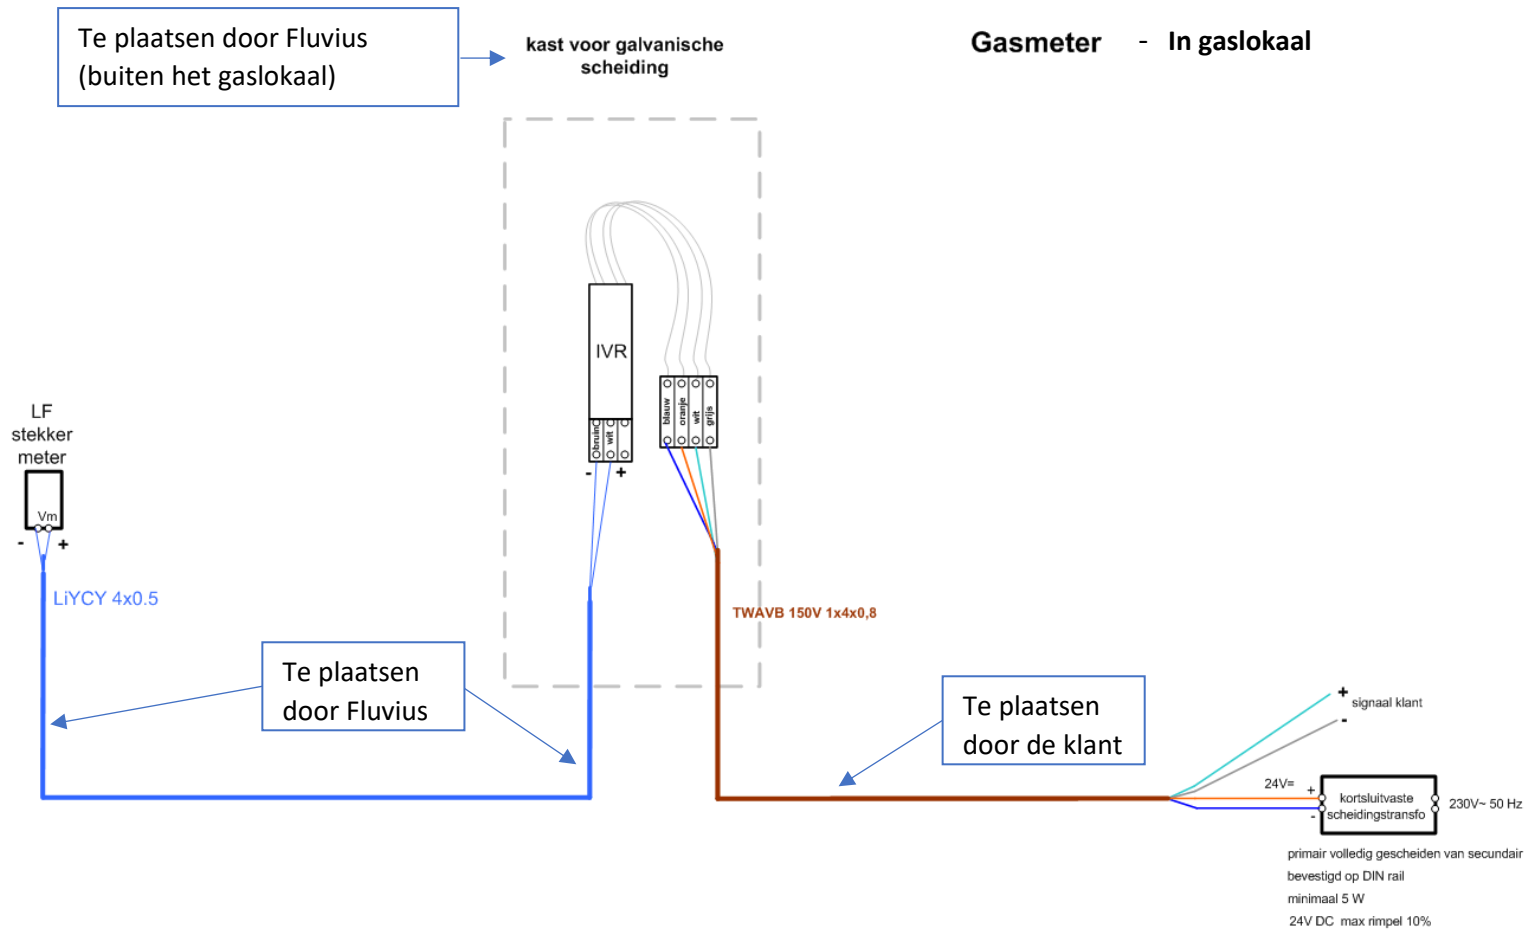

Meetsignalen gas voor eindafnemer

Gasmeter - In gaslokaal

4.2.5

Signaal Klant bedrading.vsd