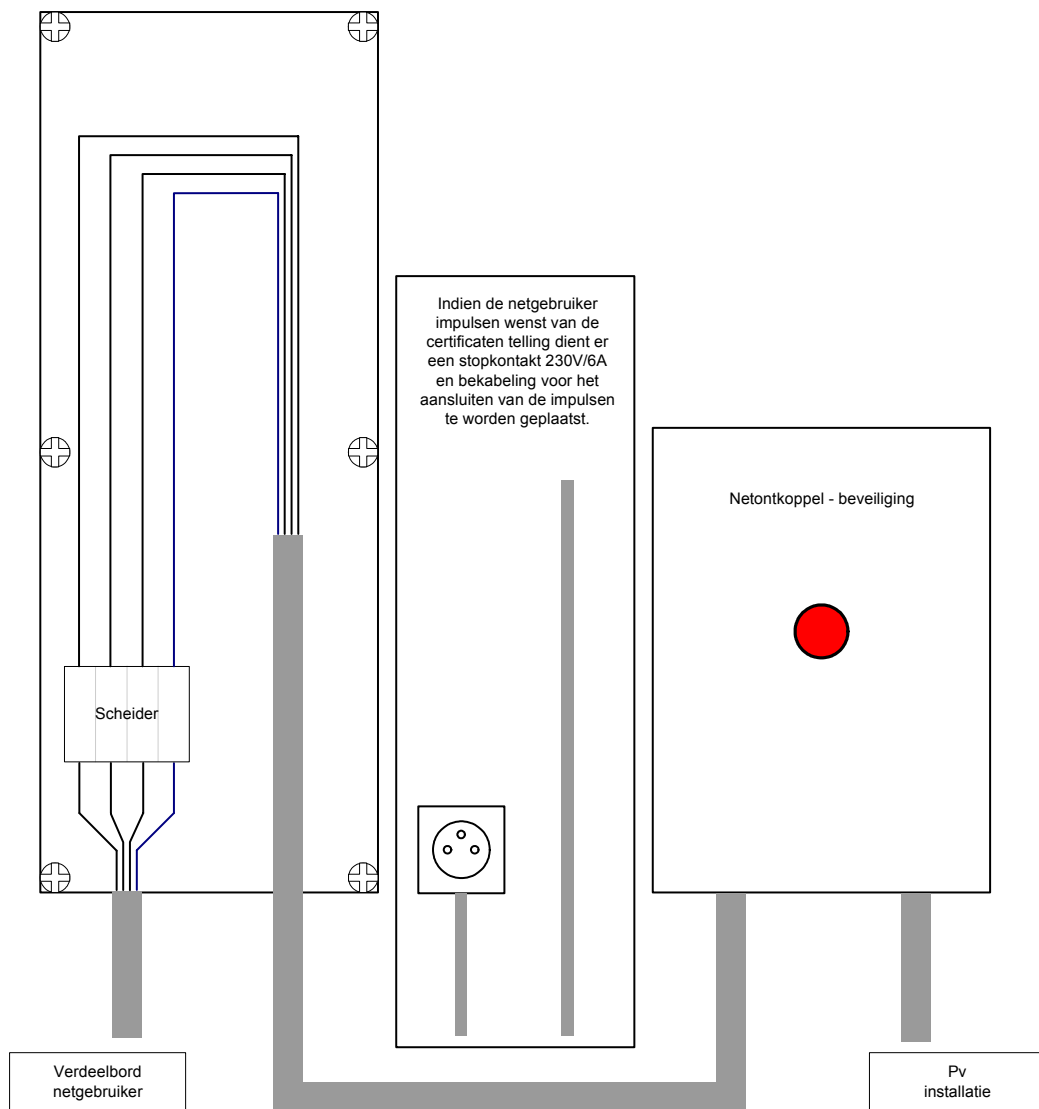

**Vorbereiding certificaten telling door  
Netgebruiker / installateur**

De ontkoppelbeveiliging en de meetmodule moeten in hetzelfde lokaal staan en steeds bereikbaar zijn voor de diensten van de netbeheerder voor onderhoud en herstelling.

Plaatsen meetmodule door Eandis