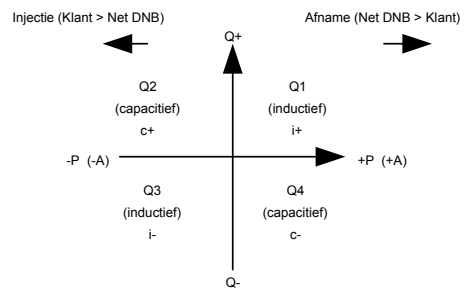

- | | | |
|---|-------|-----------------------|
| 1 | A+ | Afname net > klant |
| 2 | I+ | Afname net > klant |
| 3 | C- | Afname net > klant |
| 4 | 15' | 15 minuten puls |
| 5 | Gas B | Gasverbruik WKK Bruto |
| 6 | Gas N | Gasverbruik WKK Netto |
| 7 | A- | Injectie klant > net |
| 8 | C+ | Injectie klant > net |
| 9 | I- | Injectie klant > net |

Het impulsgewicht wordt vermeld op het impulskastje