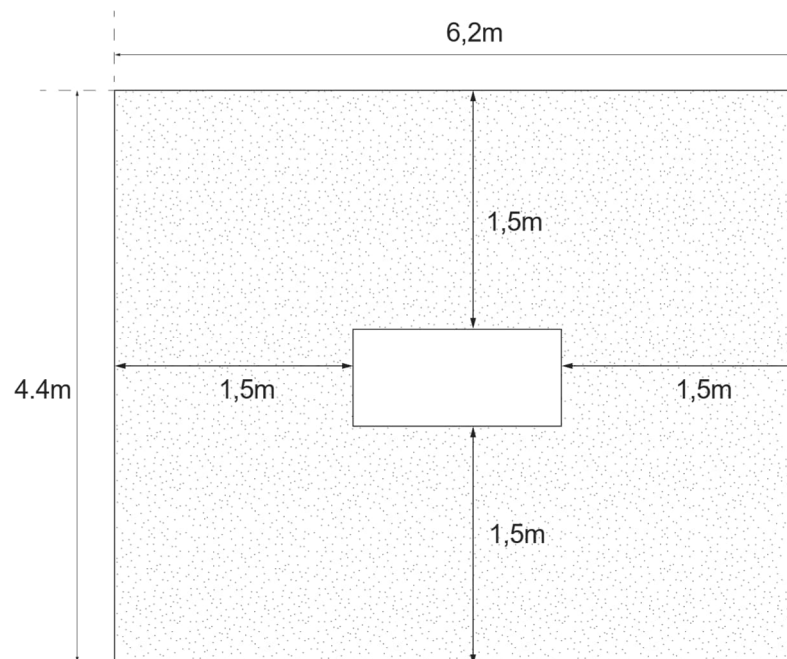

Klantcabine Type K650 Dubbellijns op MDC-net (Opstelling in Kast)

Kenmerken

De kenmerken zijn de volgende:

- Metalen kast in grijze of groene kleur met 6 deuren (2x 3 deuren).

Afmetingen

De afmetingen zijn als volgt:

| HOOGTE | BREEDTE | DIEPTE |
|--------|---------|--------|
| 2000mm | 3500mm | 1400mm |

Plaatsing

Minimale vrije ruimte noodzakelijk rondom de kast

BOVENAANZICHT

Er dient rondom de cabine minimum 1,5 m vrije ruimte voorzien als veilige werkzone voor de technikers.

VOORAANZICHT

Boven de gascabine is een vrije ruimte van minimum 2 m nodig.