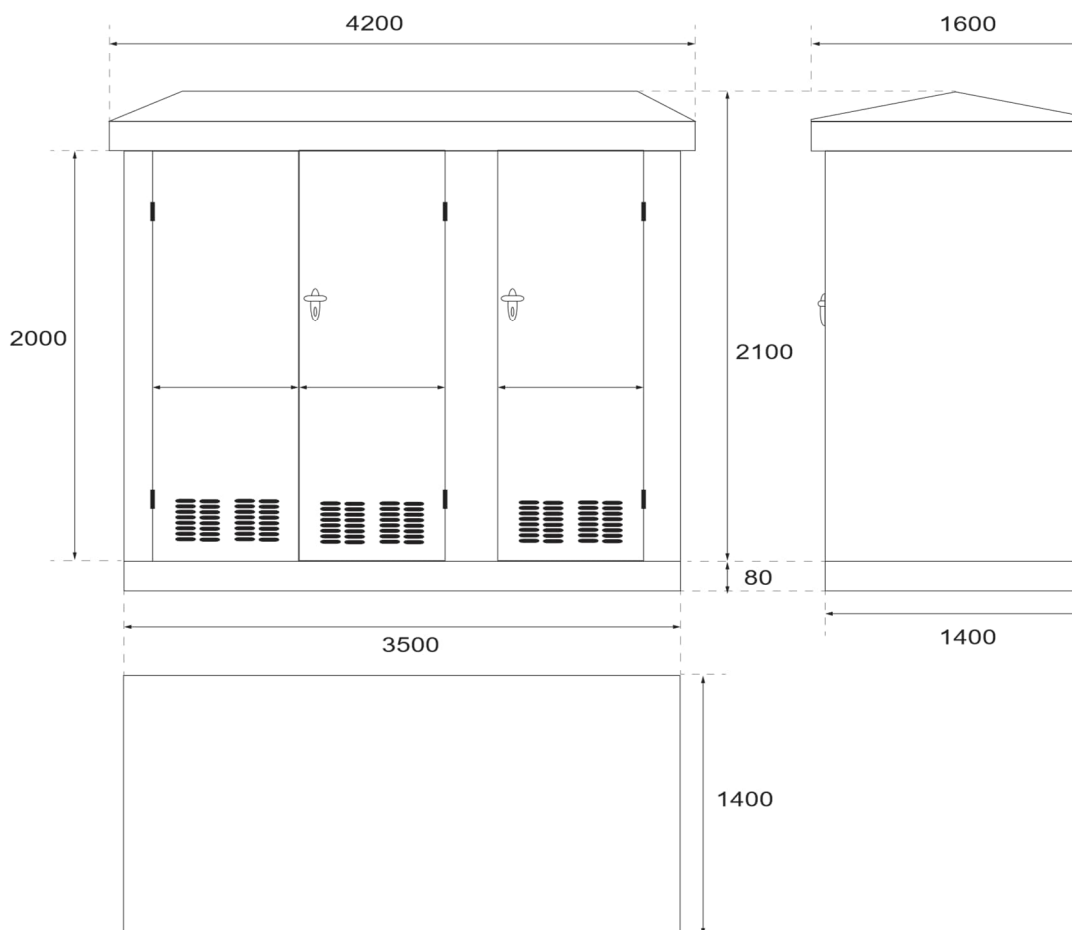

Klantcabine Type K650 Dubbellijns op MDC-net (Opstelling in Kast)

Kenmerken

De kenmerken zijn de volgende:

- Metalen kast in grijze of groene kleur met 6 deuren (2x 3 deuren).

Afmetingen

De afmetingen zijn als volgt:

| HOOGTE | BREEDTE | DIEPTE |
|--------|---------|--------|
| 2000mm | 3500mm | 1400mm |

Plaatsing

Minimale vrije ruimte noodzakelijk rondom de kast

BOVENAANZICHT

Er dient rondom de cabine minimum 1,5 m vrije ruimte voorzien als veilige werkzone voor de technikers.

VOORAANZICHT

Boven de gascabine is een vrije ruimte van minimum 2 m nodig.