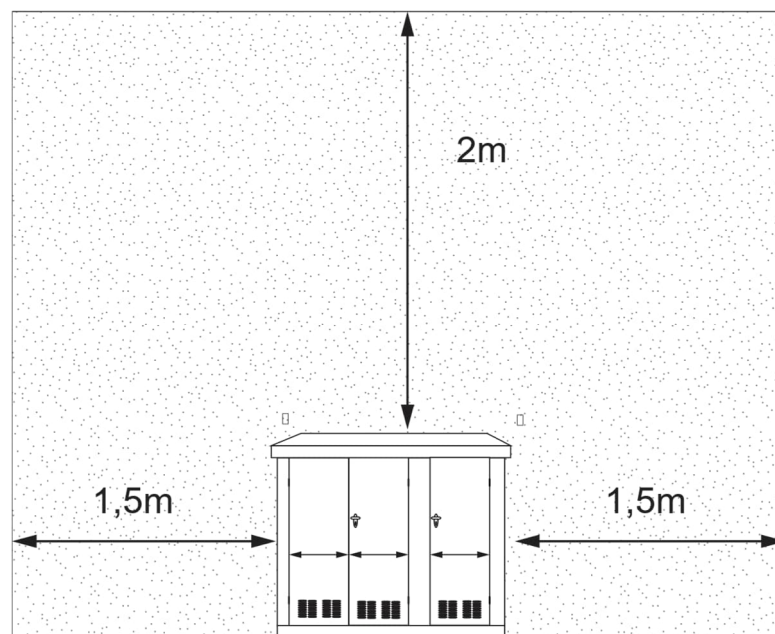

Klantcabine Type K650 Dubbellijns op MDC-net (Opstelling in Kast)

Kenmerken

De kenmerken zijn de volgende:

- Metalen kast in grijze of groene kleur met 6 deuren (2x 3 deuren).

Afmetingen

De afmetingen zijn als volgt:

| HOOGTE | BREEDTE | DIEPTE |
|--------|---------|--------|
| 2000mm | 3500mm | 1400mm |

Plaatsing

Minimale vrije ruimte noodzakelijk rondom de kast

BOVENAANZICHT

Er dient rondom de cabine minimum 1,5 m vrije ruimte voorzien als veilige werkzone voor de technikers.

VOORAANZICHT

Boven de gascabine is een vrije ruimte van minimum 2 m nodig.